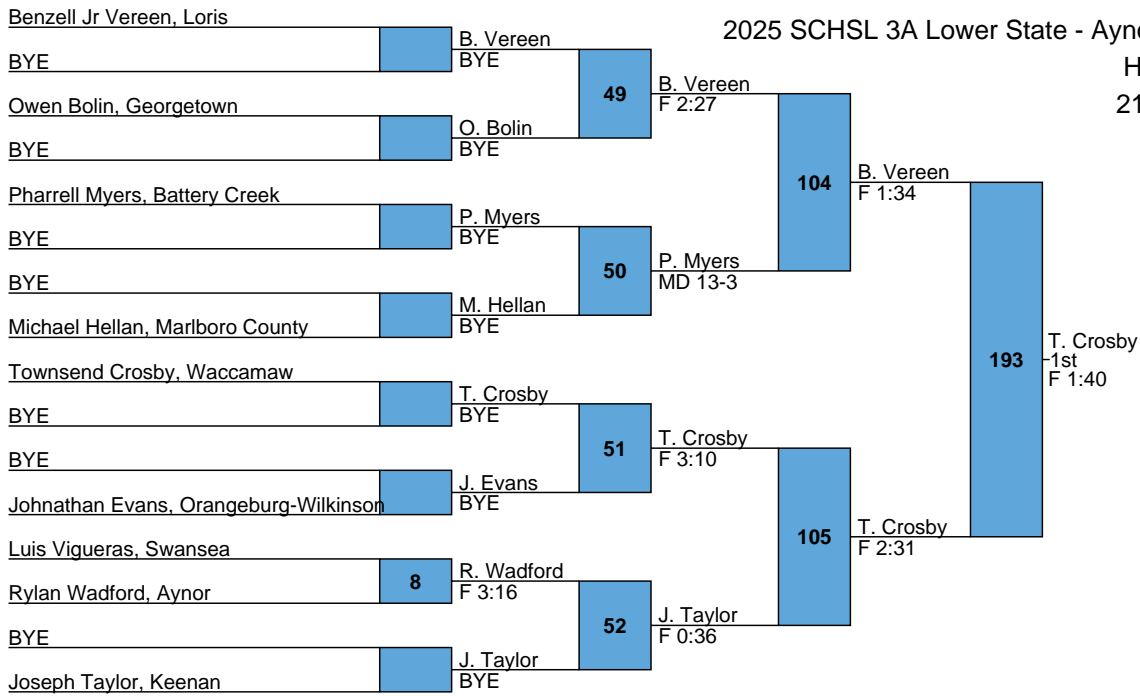

2025 SCHSL 3A Lower State - Aynor

HS  
175

2025 SCHSL 3A Lower State - Aynor

HS

190

2025 SCHSL 3A Lower State - Aynor

HS  
215

2025 SCHSL 3A Lower State - Aynor

HS  
285