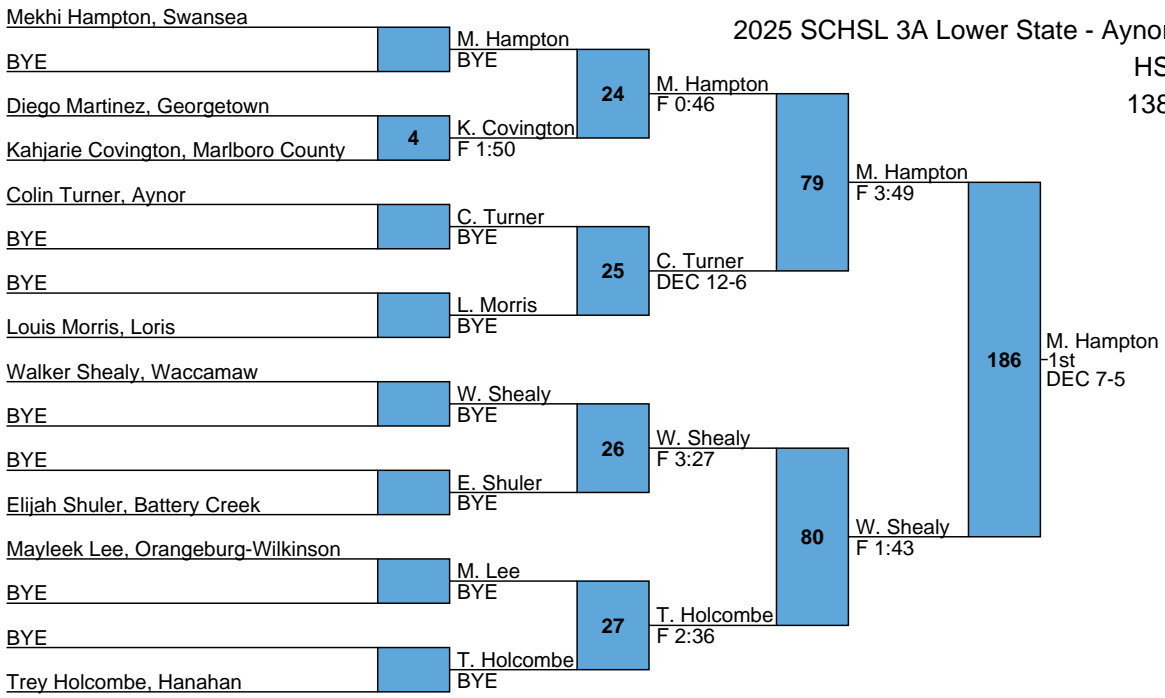

126

2025 SCHSL 3A Lower State - Aynor

HS  
132

2025 SCHSL 3A Lower State - Aynor

HS  
138

2025 SCHSL 3A Lower State - Aynor

HS

144

2025 SCHSL 3A Lower State - Aynor

HS  
150

2025 SCHSL 3A Lower State - Aynor

HS  
157

2025 SCHSL 3A Lower State - Aynor

L129 S. Yunisah MD 13-3  
L130 G. Kirsch DEC 15-8  
S. Yunisah 5th TF 17-1 3:37

L96 N. Elvis M FOR  
L97 C. Hampton MD 15-2  
C. Hampton 7th M FOR