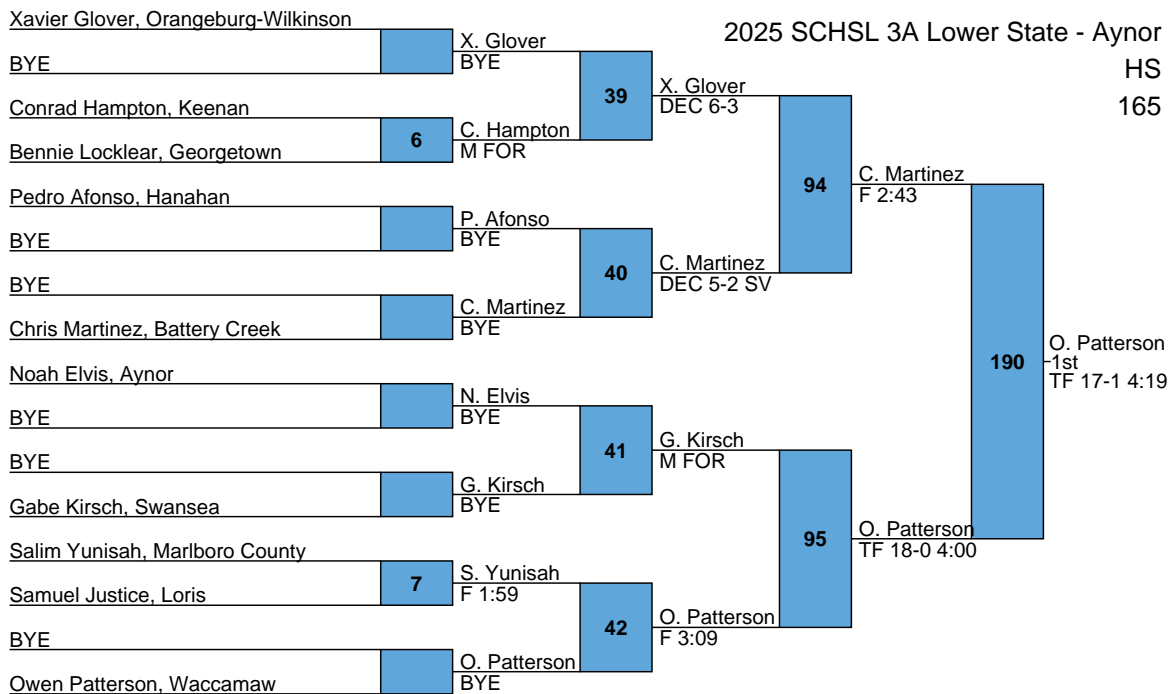

2025 SCHSL 3A Lower State - Aynor

HS  
150

2025 SCHSL 3A Lower State - Aynor

HS  
157

2025 SCHSL 3A Lower State - Aynor

L129 S. Yunisah MD 13-3  
L130 G. Kirsch DEC 15-8  
S. Yunisah 5th TF 17-1 3:37

L96 N. Elvis M FOR  
L97 C. Hampton MD 15-2  
C. Hampton 7th M FOR