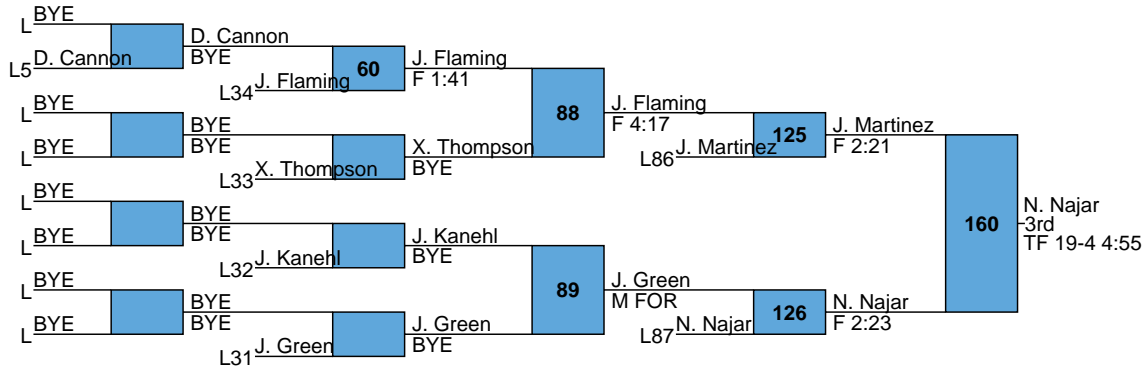

126

2025 SCHSL 3A Lower State - Aynor

HS  
132

2025 SCHSL 3A Lower State - Aynor

HS  
138

2025 SCHSL 3A Lower State - Aynor

HS

144

2025 SCHSL 3A Lower State - Aynor

HS  
150

2025 SCHSL 3A Lower State - Aynor

HS  
157

2025 SCHSL 3A Lower State - Aynor

L129 S. Yunisah MD 13-3  
L130 G. Kirsch DEC 15-8  
S. Yunisah 5th TF 17-1 3:37

L96 N. Elvis M FOR  
L97 C. Hampton MD 15-2  
C. Hampton 7th M FOR