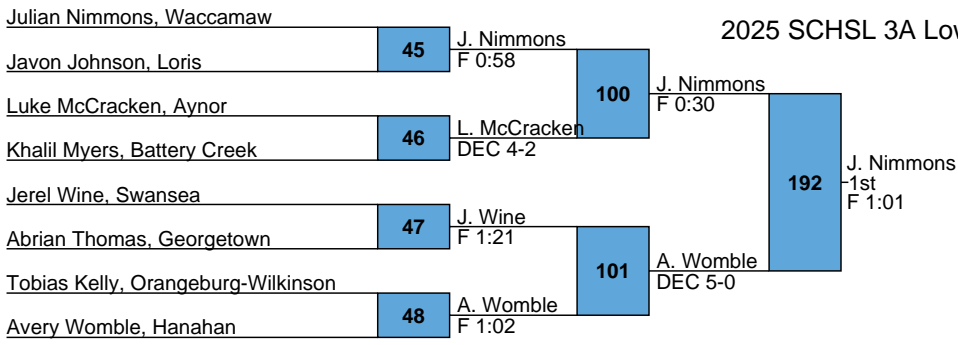

2025 SCHSL 3A Lower State - Aynor

HS  
175

2025 SCHSL 3A Lower State - Aynor

HS

190

2025 SCHSL 3A Lower State - Aynor

HS  
215

2025 SCHSL 3A Lower State - Aynor