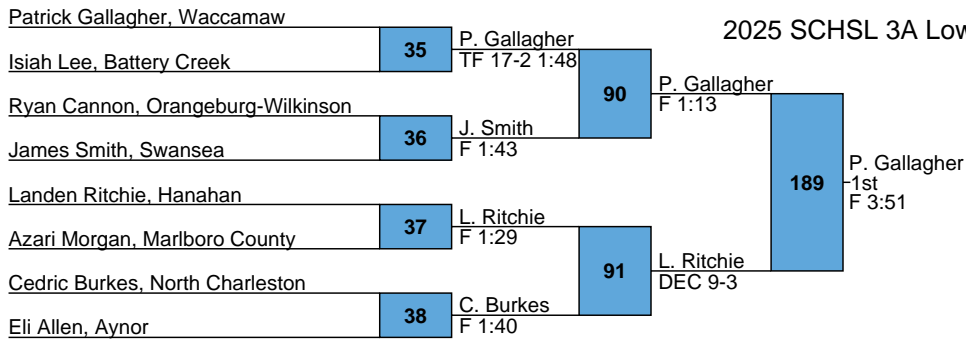

2025 SCHSL 3A Lower State - Aynor

HS  
150

2025 SCHSL 3A Lower State - Aynor

HS  
157

2025 SCHSL 3A Lower State - Aynor

L129 S. Yunisah MD 13-3  
L130 G. Kirsch DEC 15-8  
S. Yunisah 5th TF 17-1 3:37

L96 N. Elvis M FOR  
L97 C. Hampton MD 15-2  
C. Hampton 7th M FOR