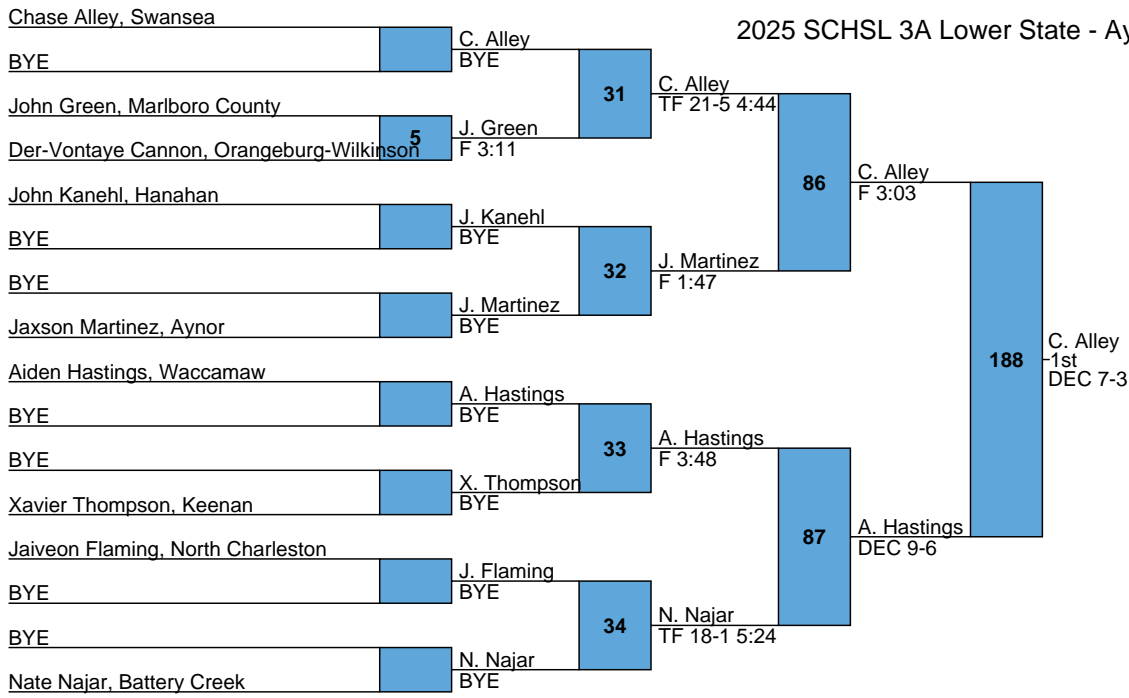

126

2025 SCHSL 3A Lower State - Aynor

HS  
132

2025 SCHSL 3A Lower State - Aynor

HS  
138

2025 SCHSL 3A Lower State - Aynor

HS

144

2025 SCHSL 3A Lower State - Aynor

HS  
150

2025 SCHSL 3A Lower State - Aynor

HS  
157

2025 SCHSL 3A Lower State - Aynor

L129 S. Yunisah MD 13-3  
L130 G. Kirsch DEC 15-8  
S. Yunisah 5th TF 17-1 3:37

L96 N. Elvis M FOR  
L97 C. Hampton MD 15-2  
C. Hampton 7th M FOR