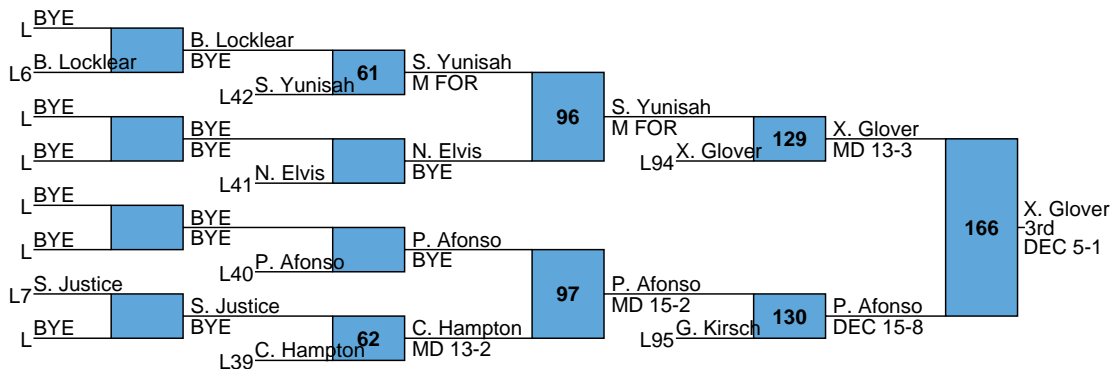

2025 SCHSL 3A Lower State - Aynor

HS  
150

2025 SCHSL 3A Lower State - Aynor

HS  
157

2025 SCHSL 3A Lower State - Aynor

L129 S. Yunisah MD 13-3  
L130 G. Kirsch DEC 15-8  
S. Yunisah 5th TF 17-1 3:37

L96 N. Elvis M FOR  
L97 C. Hampton MD 15-2  
C. Hampton 7th M FOR

2025 SCHSL 3A Lower State - Aynor

HS  
175

2025 SCHSL 3A Lower State - Aynor

HS

190

2025 SCHSL 3A Lower State - Aynor

HS  
215

2025 SCHSL 3A Lower State - Aynor