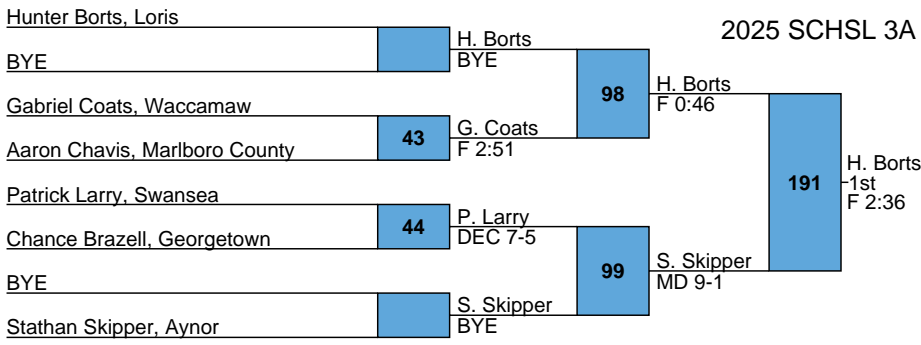

2025 SCHSL 3A Lower State - Aynor

HS
175