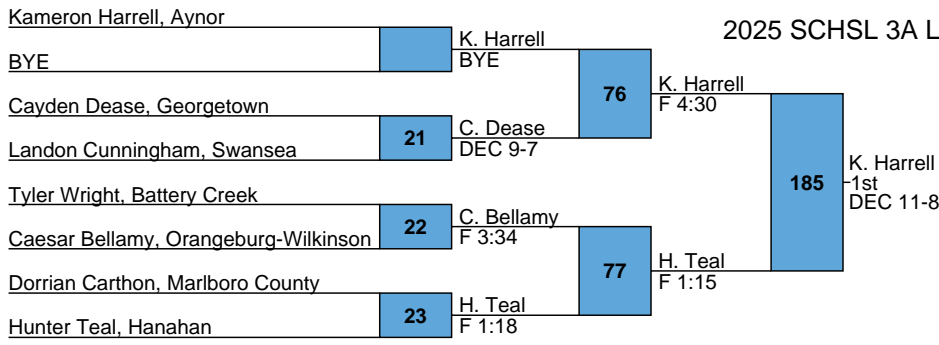

2025 SCHSL 3A Lower State - Aynor

HS
132